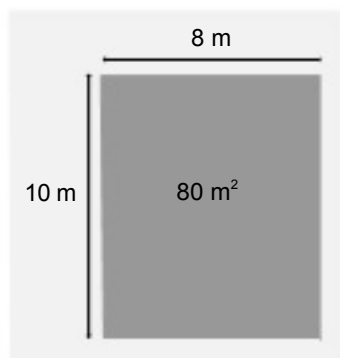

PUBBLISTUDIO
Gordola - Locarno

Pubblistudio Sagl
Via S. Gottardo 101
Casella Postale 48

CH - 6596 Gordola
T. +41 91 745 42 92
pubblistudio.sagl@bluewin.ch

LOCARNO / VIA LUINI

DATI TECNICI

Luogo	Locarno / Città
Misure	L 8 x H 10 m = 80 m ²
Posizione	Via Luini e Via della Pace Vicinanze centro città
Illuminazione	Posizione illuminata