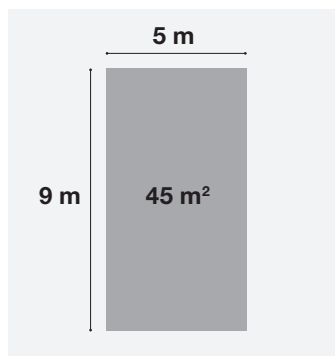

LOCARNO / VIA TREVANI

DATI TECNICI

Luogo	Locarno / Città
Misure	L 5 x H 9 m = 45 m ²
Posizione	Via Trevani Vicinanze Piazza Grande
Illuminazione	Non illuminato

Prenota questa posizione o verifica la disponibilità: +41 91 745 42 92